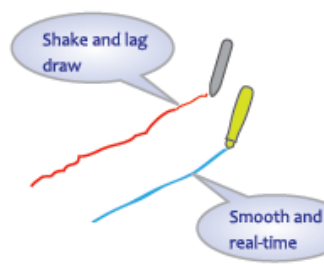

## Преносима интерактивна дъска Dr. Board DB-02C

Превръща обикновената бяла дъска в интерактивна за по-малко от минута!

Гъвкава работна площ в зависимост от нуждите Ви!

Работи върху бяла дъска, LCD дисплей или равна стена като се разполага отгоре, вляво или вдясно.

### Основни предимства:

- » Компактен размер, удобна за пренасяне и лесна за употреба
- » Изключително опростена инсталация и настройка—закрепва се чрез магнит към магнитна бяла дъска или към метална монтажна планка, залепена чрез устойчиви двойнозалепящи ленти на 3М за рамката на обикновена бяла дъска, LCD дисплей или дори стена. Може да се позиционира вляво, вдясно или отгоре спрямо прожекционната повърхност в зависимост от предпочитанията Ви
- » Бутон за калибриране на станцията и само 4 калибрационни точки, гарантиращи прецизно позициониране на курсора
- » Стабилно закрепване към работната повърхност, не се налага рекалибриране по време на работа
- » 3 монтажни планки в комплектацията за удобна употреба на интерактивната дъска в различни кабинети
- » Гладко писане без прекъсване и забавяне и без изкривяване на линиите
- » Интелигентно управление—пести батерията и изключва писалката и станцията автоматично, ако не се работи с тях повече от 30 секунди. При натискане на върха на писалката еднократно, те се връщат веднага в активен режим.
- » “Зелен драйвер” - без необходимост от инсталация и независим от операционната система