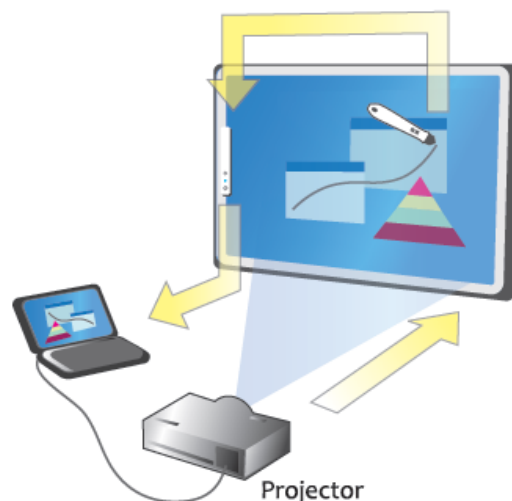

Технически параметри:

Модел:	DB-02C
Технология:	Ултразвукова и инфрачервена
Размери на станцията:	220 x 33 x 12.5 мм.
Активна площ:	40" ~ 100"
Резолюция:	12800:9600
Тегло:	0.8 кг. бруто, тегло на стилуса: 28 гр.
Работна честота:	60-90 Hz
Калибрация:	4 точки ръчно
Софтуер:	Dr. Board Fairy
Поддържани ОС:	Windows 7/8/10
Пишещи средства:	Ултразвуков стилус
Входове/изходи:	USB 1.1/2.0 mini B
Гаранция:	24 месеца за станцията; 6 месеца за ултразвуковия стилус

Свързване: