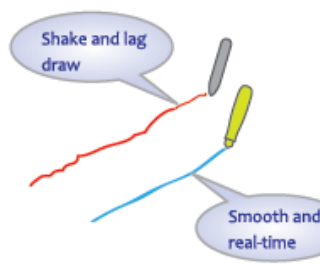

Лесна употреба!
Включвате и работите!

Преносима интерактивна дъска Dr. Board DB-02C

Превръща обикновената бяла дъска в интерактивна за по-малко от минута!

Гъвкава работна площ в зависимост от нуждите Ви!

Работи върху бяла дъска, LCD дисплей или равна стена като се разполага отгоре, вляво или вдясно.

Изключително гладко писане

Малка и лека, в удобна опаковка за съхранение и транспортиране.

Основни предимства:

- » Компактен размер, удобна за пренасяне и лесна за употреба
- » Изключително опростена инсталация и настройка—закрепва се чрез магнит към магнитна бяла дъска или към метална монтажна планка, залепена чрез устойчиви двойнозалепящи ленти на 3M за рамката на обикновена бяла дъска, LCD дисплей или дори стена. Може да се позиционира вляво, вдясно или отгоре спрямо прожекционната повърхност в зависимост от предпочитанията Ви
- » Бутон за калибриране на станцията и само 4 калибрационни точки, гарантиращи прецизно позициониране на курсора
- » Стабилно закрепване към работната повърхност, не се налага рекалибриране по време на работа
- » 3 монтажни планки в комплектацията за удобна употреба на интерактивната дъска в различни кабинети
- » Гладко писане без прекъсване и забавяне и без изкривяване на линиите
- » Интелигентно управление—пести батерията и изключва писалката и станцията автоматично, ако не се работи с тях повече от 30 секунди. При натискане на върха на писалката еднократно, те се връщат веднага в активен режим.
- » “Зелен драйвер” - без необходимост от инсталация и независим от операционната система