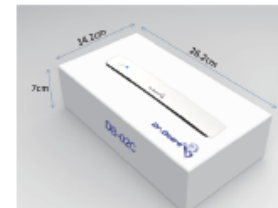

Лесна употреба!
Включвате и работите!

Преносима интерактивна дъска Dr. Board DB-02C

Превръща обикновената бяла дъска в интерактивна за по-малко от минута!

Гъвкава работна площ в зависимост от нуждите Ви!

Работи върху бяла дъска, LCD дисплей или равна стена като се разполага отгоре, вляво или вдясно.

Изключително гладко писане

Малка и лека, в удобна опаковка за съхранение и транспортиране.

Основни предимства:

Технически параметри:

Модел:	DB-02C
Технология:	Ултразвукова и инфрачервена
Размери на станцията:	220 x 33 x 12.5 мм.
Активна площ:	40" ~ 100"
Резолюция:	12800:9600
Тегло:	0.8 кг. бруто, тегло на стилуса: 28 гр.
Работна честота:	60-90 Hz
Калибрация:	4 точки ръчно
Софтуер:	Dr. Board Fairy
Поддържани ОС:	Windows XP/ Win 7/Win 8/Vista
Пишещи средства:	Ултразвуков стилус
Входове/изходи:	USB 1.1/2.0 mini B
Гаранция:	24 месеца за станцията; 6 месеца за ултразвуковия стилус