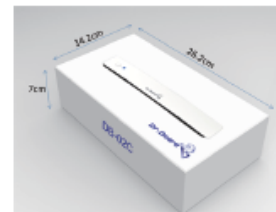

Малка и лека, в удобна опаковка за съхранение и транспортиране.

Основни предимства:

- » Компактен размер, удобна за пренасяне и лесна за употреба
- » Изключително опростена инсталация и настройка—закрепва се чрез магнит към магнитна бяла дъска или към метална монтажна планка, залепена чрез устойчиви двойнозалепящи ленти на 3М за рамката на обикновена бяла дъска, LCD дисплей или дори стена. Може да се позиционира вляво, вдясно или отгоре спрямо прожекционната повърхност в зависимост от предпочитанията Ви
- » Бутон за калибриране на станцията и само 4 калибрационни точки, гарантиращи прецизно позициониране на курсора
- » Стабилно закрепване към работната повърхност, не се налага рекалибриране по време на работа
- » 3 монтажни планки в комплектацията за удобна употреба на интерактивната дъска в различни кабинети
- » Гладко писане без прекъсване и забавяне и без изкривяване на линиите
- » Интелигентно управление—пести батерията и изключва писалката и станцията автоматично, ако не се работи с тях повече от 30 секунди. При натискане на върха на писалката еднократно, те се връщат веднага в активен режим.
- » “Зелен драйвер” - без необходимост от инсталация и независим от операционната система