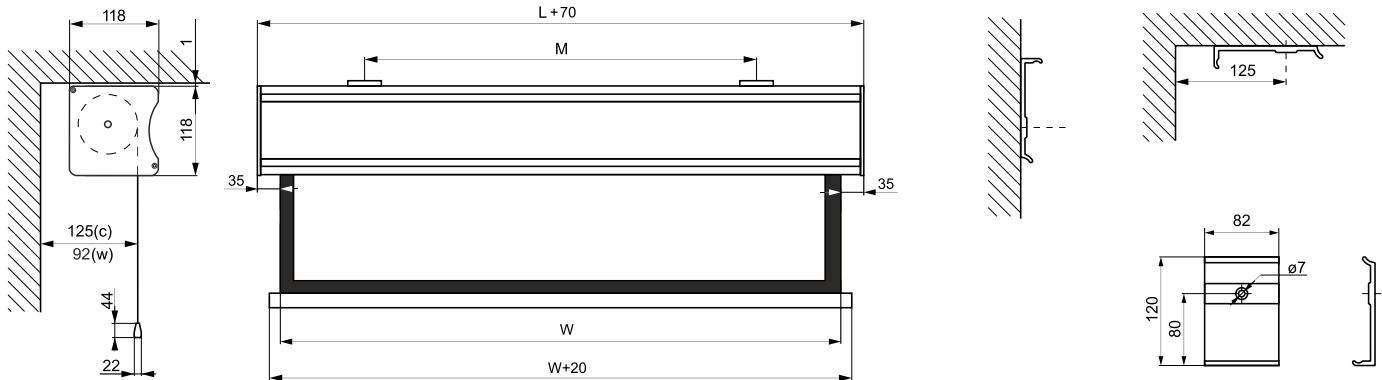

Aspect ratio	Dimensions			Border		Image diagonal [cale]	Image diagonal BB, BT [cale]	Brackets distance M [cm]	Weight [kg]	Transport box [cm]
	Fabrics Width W [cm]	Viewable area w x h [cm]	Viewable area BB, BT w x h [cm]	BB type	BT type					
1:1	180	180 x 180	-	-	-	100	-	95 - 175	8,00	200 x 18 x 18
1:1	210	210 x 210	-	-	-	117	-	110 - 205	10,00	230 x 18 x 18
1:1	240	240 x 240	-	-	-	134	-	125 - 235	12,00	260 x 18 x 18
1:1	270	270 x 270	-	-	-	150	-	140 - 265	14,00	290 x 18 x 18
1:1	300	300 x 300	-	-	-	167	-	155 - 295	16,00	320 x 18 x 18
4:3	180	180 x 135	170 x 128	+	-	89	84	95 - 175	7,80	200 x 18 x 18
4:3	210	210 x 160	200 x 150	+	-	104	98	110 - 205	9,80	230 x 18 x 18
4:3	240	240 x 180	230 x 173	+	-	118	113	125 - 235	11,70	260 x 18 x 18
4:3	270	270 x 202	260 x 195	+	-	133	128	140 - 265	13,90	290 x 18 x 18
4:3	300	300 x 225	290 x 218	+	-	148	143	155 - 295	15,60	320 x 18 x 18
16:9	180	180 x 102	170 x 96	+	+	82	77	95 - 175	7,50	200 x 18 x 18
16:9	210	210 x 119	200 x 113	+	+	96	90	110 - 205	9,50	230 x 18 x 18
16:9	240	240 x 135	230 x 129	+	+	109	104	125 - 235	11,30	260 x 18 x 18
16:9	270	270 x 152	260 x 146	+	+	123	117	140 - 265	13,50	290 x 18 x 18
16:9	300	300 x 169	290 x 163	+	+	136	131	155 - 295	15,00	320 x 18 x 18
16:10	180	180 x 113	170 x 106	+	+	84	79	95 - 175	7,60	200 x 18 x 18
16:10	210	210 x 131	200 x 125	+	+	98	93	110 - 205	9,70	230 x 18 x 18
16:10	240	240 x 150	230 x 144	+	+	112	107	125 - 235	11,50	260 x 18 x 18
16:10	270	270 x 169	260 x 163	+	+	126	121	140 - 265	13,70	290 x 18 x 18
16:10	300	300 x 188	290 x 181	+	+	140	135	155 - 295	15,30	320 x 18 x 18