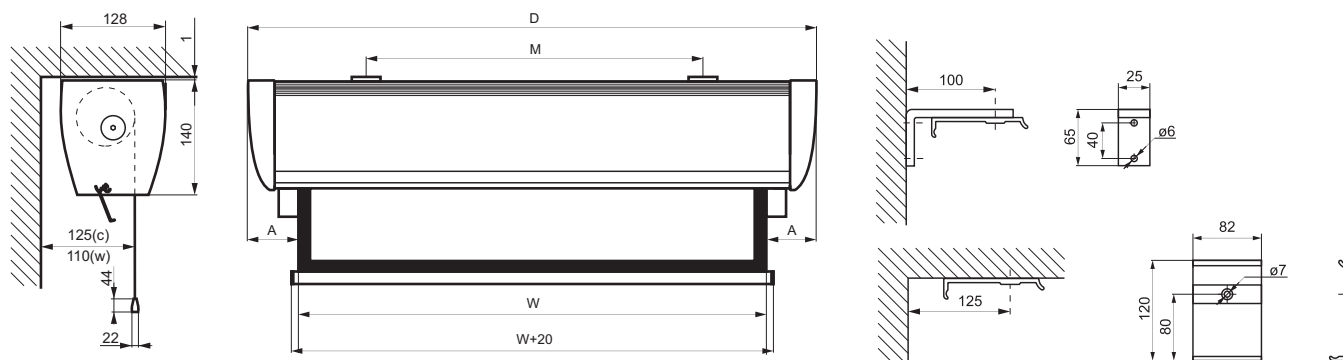

Picture Aspect Ratio	Dimensions			Border		Picture diagonal no borders [Inch]	Picture diagonal BB, BT [Inch]	Screen enclosure length D [cm]	Dedicated in-ceiling installation set	Weight [kg]	Transport box Dimensions [cm]
	Surface Width W [cm]	Picture Area no borders w x h [cm]	Picture Area BB, BT w x h [cm]	BB Type	BT Type						
1:1	180	180 x 180	-	-	-	100	-	193	INC KIT1	8,00	200 x 18 x 18
1:1	210	210 x 210	-	-	-	117	-	222	INC KIT2	10,00	230 x 18 x 18
1:1	240	240 x 240	-	-	-	134	-	257	INC KIT3	12,00	260 x 18 x 18
1:1	270	270 x 270	-	-	-	150	-	285	INC KIT4	14,00	290 x 18 x 18
1:1	300	300 x 300	-	-	-	167	-	319	INC KIT5	16,00	320 x 18 x 18
4:3	180	180 x 135	170 x 128	+	-	89	84	193	INC KIT1	7,80	200 x 18 x 18
4:3	210	210 x 160	200 x 150	+	-	104	98	222	INC KIT2	9,80	230 x 18 x 18
4:3	240	240 x 180	230 x 173	+	-	118	113	257	INC KIT3	11,70	260 x 18 x 18
4:3	270	270 x 202	260 x 195	+	-	133	128	285	INC KIT4	13,90	290 x 18 x 18
4:3	300	300 x 225	290 x 218	+	-	148	143	319	INC KIT5	15,60	320 x 18 x 18
16:9	180	180 x 102	170 x 96	+	+	82	77	193	INC KIT1	7,50	200 x 18 x 18
16:9	210	210 x 119	200 x 113	+	+	96	90	222	INC KIT2	9,50	230 x 18 x 18
16:9	240	240 x 135	230 x 129	+	+	109	104	257	INC KIT3	11,30	260 x 18 x 18
16:9	270	270 x 152	260 x 146	+	+	123	117	285	INC KIT4	13,50	290 x 18 x 18
16:9	300	300 x 169	290 x 163	+	+	136	131	319	INC KIT5	15,00	320 x 18 x 18
16:10	180	180 x 113	170 x 106	+	+	84	79	193	INC KIT1	7,60	200 x 18 x 18
16:10	210	210 x 131	200 x 125	+	+	98	93	222	INC KIT2	9,70	230 x 18 x 18
16:10	240	240 x 150	230 x 144	+	+	112	107	257	INC KIT3	11,50	260 x 18 x 18
16:10	270	270 x 169	260 x 163	+	+	126	121	285	INC KIT4	13,70	290 x 18 x 18
16:10	300	300 x 188	290 x 181	+	+	140	135	319	INC KIT5	15,30	320 x 18 x 18