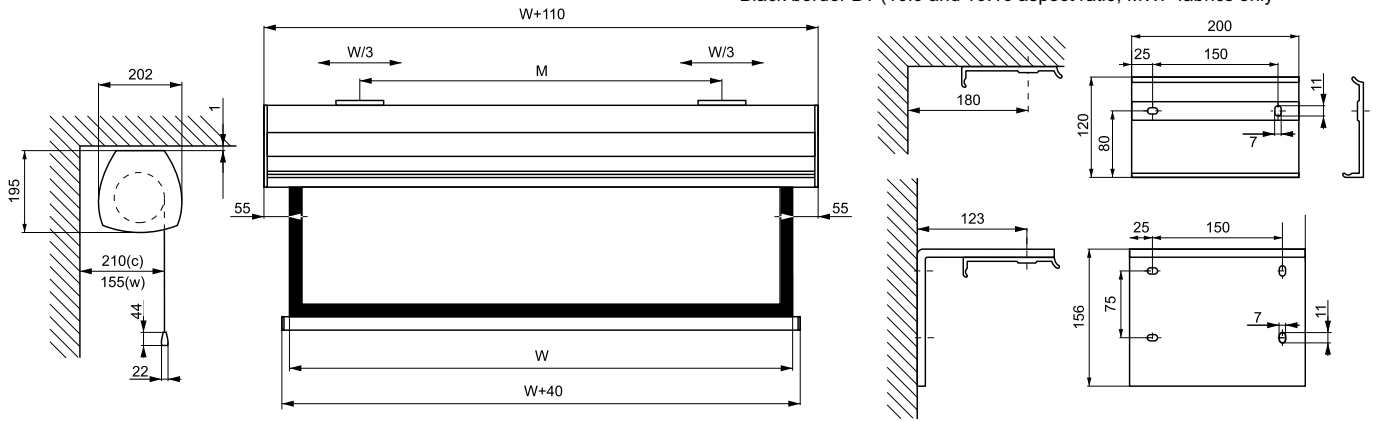

## FEATURES:

- Fabrics width range: 450 - 600 cm
- 1:1, 4:3, 16:9 or 16:10 aspect ratios
- Dedicated fabrics:
  - Front projection: Matt White P. g=1,0, White Ice g=1,2
  - Rear projection: New Coral g=3,2
- 120mm rolling tube diameter
- 980cm/min projection surface retracting speed
- Wire steering with the wall switch included
- Motor cable lead out from left side of casing

Aspect ratio	Dimensions			Border		Image diagonal [inch]	Image diagonal BB, BT [inch]	Brackets distance M [cm]	Weight [kg]	Transport box [cm]
	Fabrics Width W [cm]	Viewable area w x h [cm]	Viewable area BB, BT w x h [cm]	BB type	BT type					
1:1	450	450 x 450	-	-	-	251	-	240 - 438	80,00	500 x 25 x 25
1:1	500	500 x 500	-	-	-	278	-	280 - 488	90,00	550 x 25 x 25
4:3	450	450 x 338	440 x 330	+	-	222	217	240 - 438	80,00	500 x 25 x 25
4:3	500	500 x 375	490 x 368	+	-	246	241	280 - 488	90,00	550 x 25 x 25
4:3	550	550 x 413	540 x 405	+	-	271	269	320 - 538	97,00	600 x 25 x 25
4:3	600	600 x 450	590 x 443	+	-	295	290	360 - 588	106,00	650 x 25 x 25
16:9	450	450 x 253	440 x 248	+	+	203	199	240 - 438	80,00	500 x 25 x 25
16:9	500	500 x 281	490 x 276	+	+	226	221	280 - 488	90,00	550 x 25 x 25
16:9	550	550 x 309	540 x 304	+	+	248	247	320 - 538	97,00	600 x 25 x 25
16:9	600	600 x 338	590 x 332	+	+	271	267	360 - 588	106,00	650 x 25 x 25
16:10	450	450 x 281	440 x 275	+	+	209	204	240 - 438	80,00	500 x 25 x 25
16:10	500	500 x 313	490 x 306	+	+	232	227	280 - 488	90,00	550 x 25 x 25
16:10	550	550 x 344	540 x 338	+	+	255	254	320 - 538	97,00	600 x 25 x 25
16:10	600	600 x 375	590 x 369	+	+	279	274	360 - 588	106,00	650 x 25 x 25